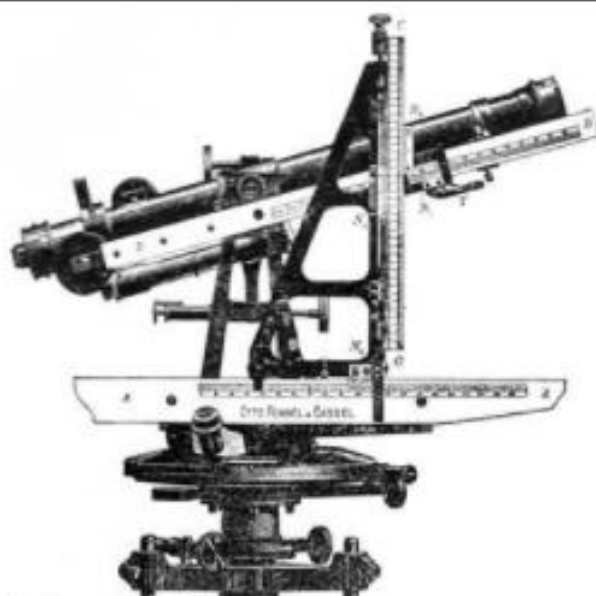

Källa: H V Nyholm: Instrumentlära 1910